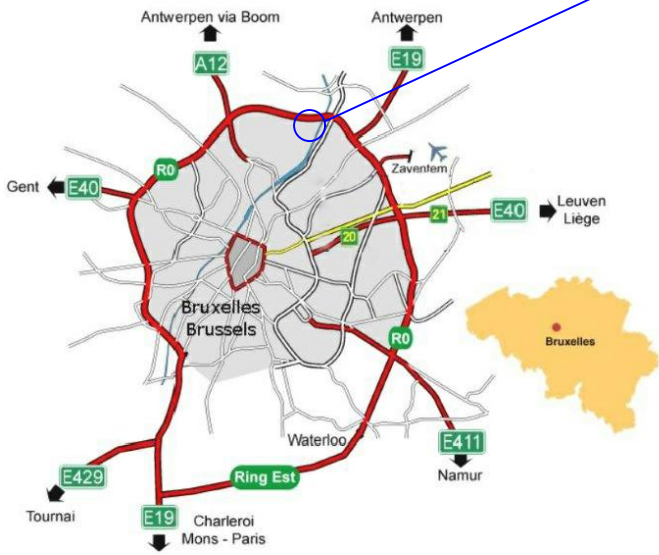

Plan d'accès VSE à Neder Over Heembeek.

VSE routebeschrijving in Neder Over Heembeek.

EIFFAGE VSE

Av. De Béjarlaan 1B, 1120 Bruxelles - Brussel
T + 32 (0) 2 850 95 00

(GPS : Antoon Van Osslaan 1)

GPS = 50°54'36,67"- 4°24'16,95"= 50,9102° - 4,4047°

Accès STIB depuis le centre de Bruxelles :

- Tram 3 (direction "esplanade"). Arrêt Van Praet puis prendre le bus 47 (direction "Vilvoorde Station") arrêt Antoon Van Oss. ou Arrêt Van Praet puis prendre le bus 57 (direction "Hôpital Militaire") arrêt Antoon Van Oss.
- Tram 7 s'arrête également à l'arrêt Van Praet.