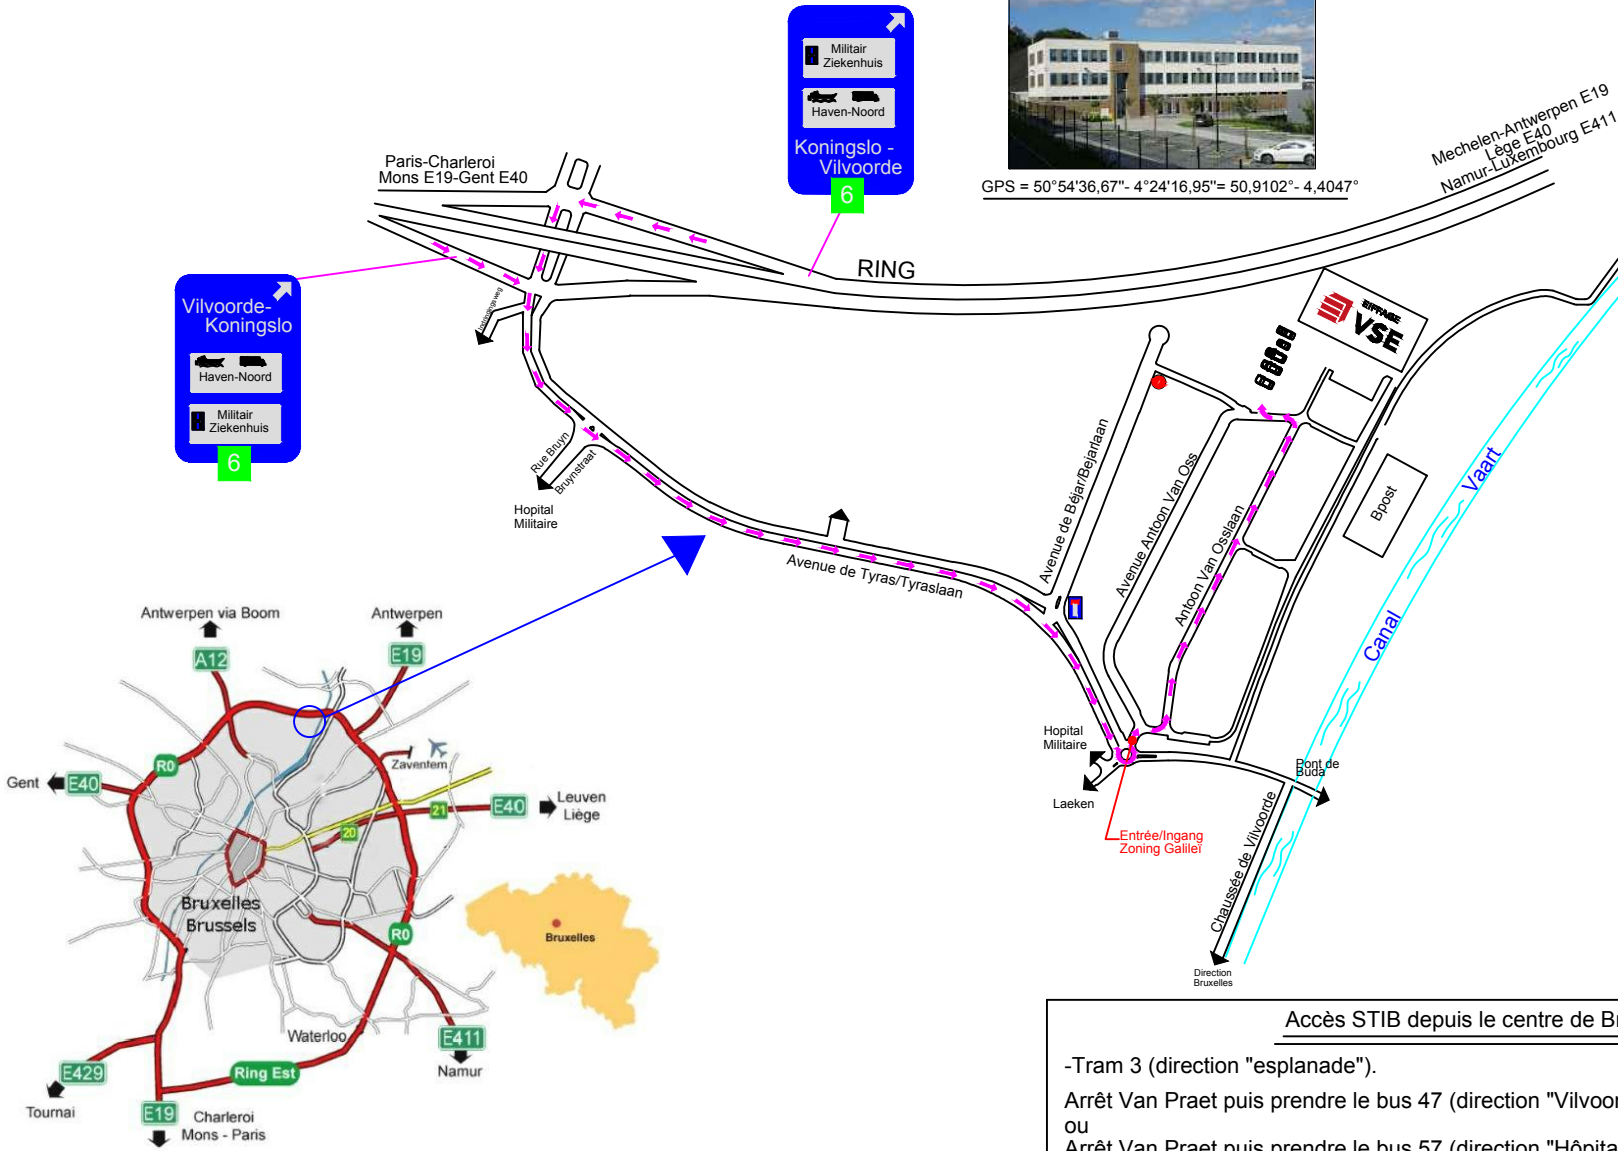

Plan d'accès VSE à Neder Over Heembeek.

VSE routebeschrijving in Neder Over Heembeek.

EIFFAGE VSE

Av. De Béjarlaan 1B, 1120 Bruxelles - Brussel
T + 32 (0) 2 850 95 00

(GPS : Antoon Van Osslaan 1)

GPS = 50°54'36,67"- 4°24'16,95"= 50,9102° - 4,4047°

Accès STIB depuis le centre de Bruxelles :

- Tram 3 (direction "esplanade"). Arrêt Van Praet puis prendre le bus 47 (direction "Vilvoorde Station") arrêt Antoon Van Oss. ou Arrêt Van Praet puis prendre le bus 57 (direction "Hôpital Militaire") arrêt Antoon Van Oss.
- Tram 7 s'arrête également à l'arrêt Van Praet.